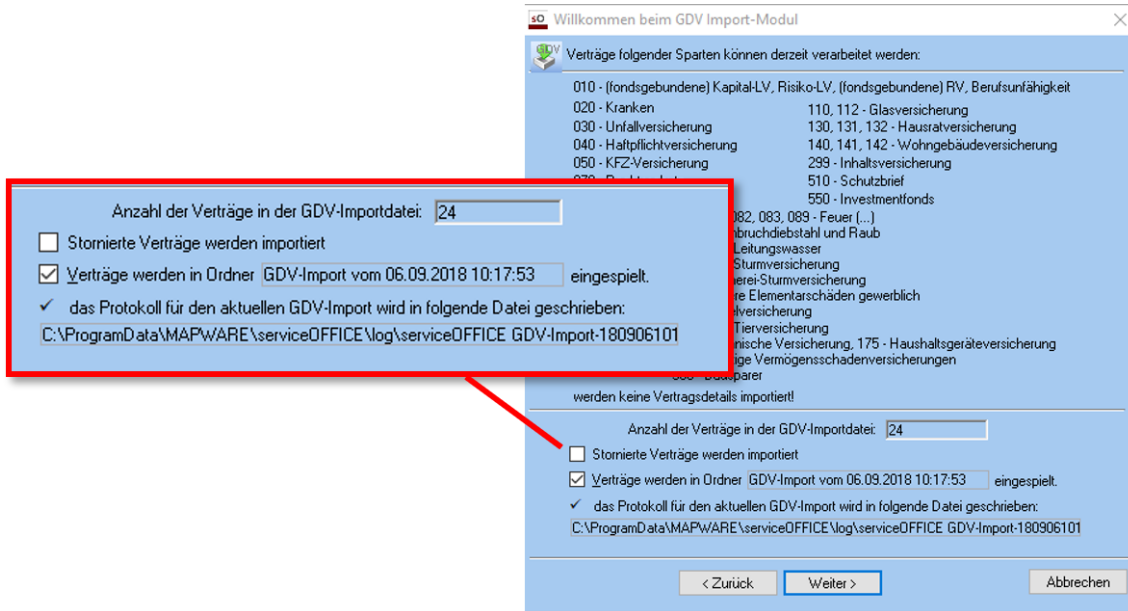

Weiterentwicklung des GDV-Imports

Im GDV-Modul ist es nun möglich die stornierten Verträge nicht zu importieren. Entfernen Sie hierzu einfach den entsprechenden Haken im Assistenten.

Erweiterung der E-Mail-Funktionen