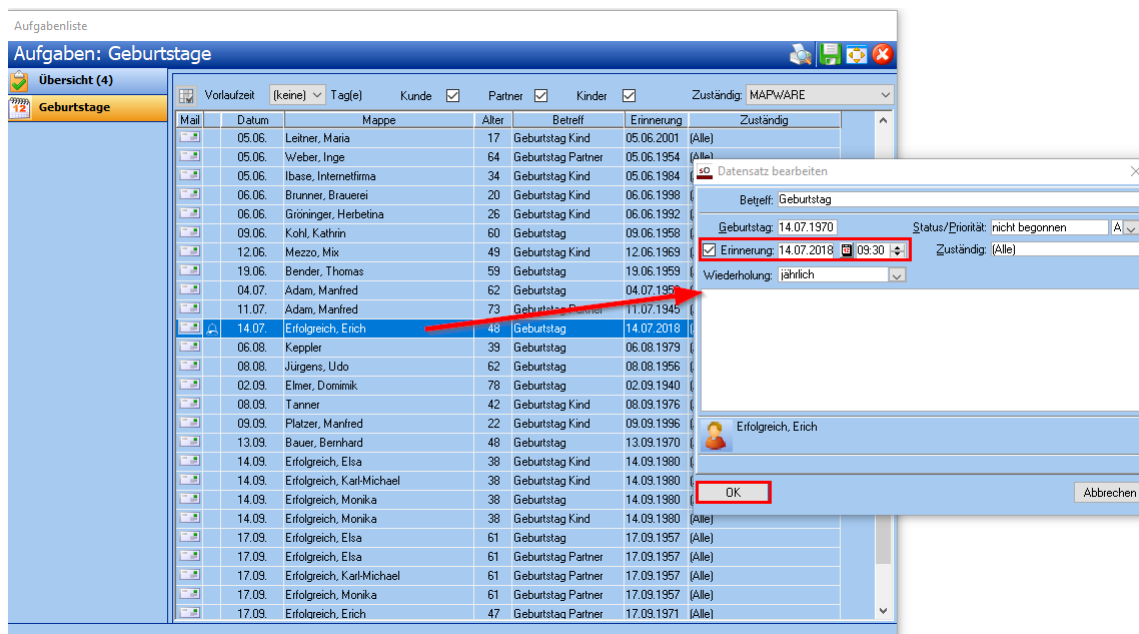

Erstellen einer Geburtstagserinnerung

- Öffnen Sie mit einem Doppelklick das Erinnerungsfenster
- Setzen Sie einen Haken bei Erinnerung
- Wählen Sie Datum und Uhrzeit aus und bestätigen Sie mit OK

Geburtstags-erinnerungen werden automatisch jährlich wiederholt. Sie erkennen Geburtstage mit Erinnerungen an dem entsprechend angezeigten Symbol.